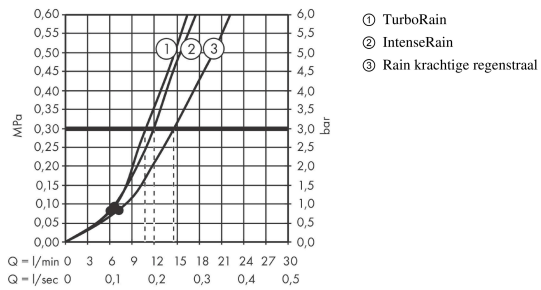

Croma Select S
Vario renovatieset 90 cm met Ecostat Comfort thermostaat
 Oppervlakte finish: **wit/chroom** Artikelnummer: **27014400**

Beschrijving

- bestaat uit: handdouche, douchethermostaat, glijstang, schuifstuk, doucheslang
- grootte douchekop: 110 mm
- handige straalkeuze via Select-knop
- straalsoort handdouche: Regen, IntenseRain, TurboRain
- profielbuis: rond
- douchestangdiameter: 22 mm
- traploos in hoogte verstelbaar
- draaikoppeling voorkomt dat de slang in de knoop raakt
- handdouchehouder hellingshoek kan worden aangepast met 45°
- wandhouders gemaakt van kunststof
- maximale bedrijfsdruk: 6 bar
- minimale bedrijfsdruk: 1 bar
- buislengte: 959 mm

Artikeldetails

Vrijblijvende advies verkoopprijs excl. BTW	350,00 €
Vrijblijvende advies verkoopprijs incl. BTW	423,50 €

Technologie

Productfoto

Maattekening

Croma Select S
Vario renovatieset 90 cm met Ecostat Comfort thermostaat
 Oppervlakte finish: **wit/chroom** Artikelnummer: **27014400**

Doorstroomdiagram

De verbruikswaarden werden in overeenstemming met de praktijk met de bijbehorende armaturen (thermostaat/mengkraan/inbouwventiel) gemeten.

Croma Select S
Vario renovatieset 90 cm met Ecostat Comfort thermostaat
Oppervlakte finish: **wit/chroom** Artikelnummer: **27014400**