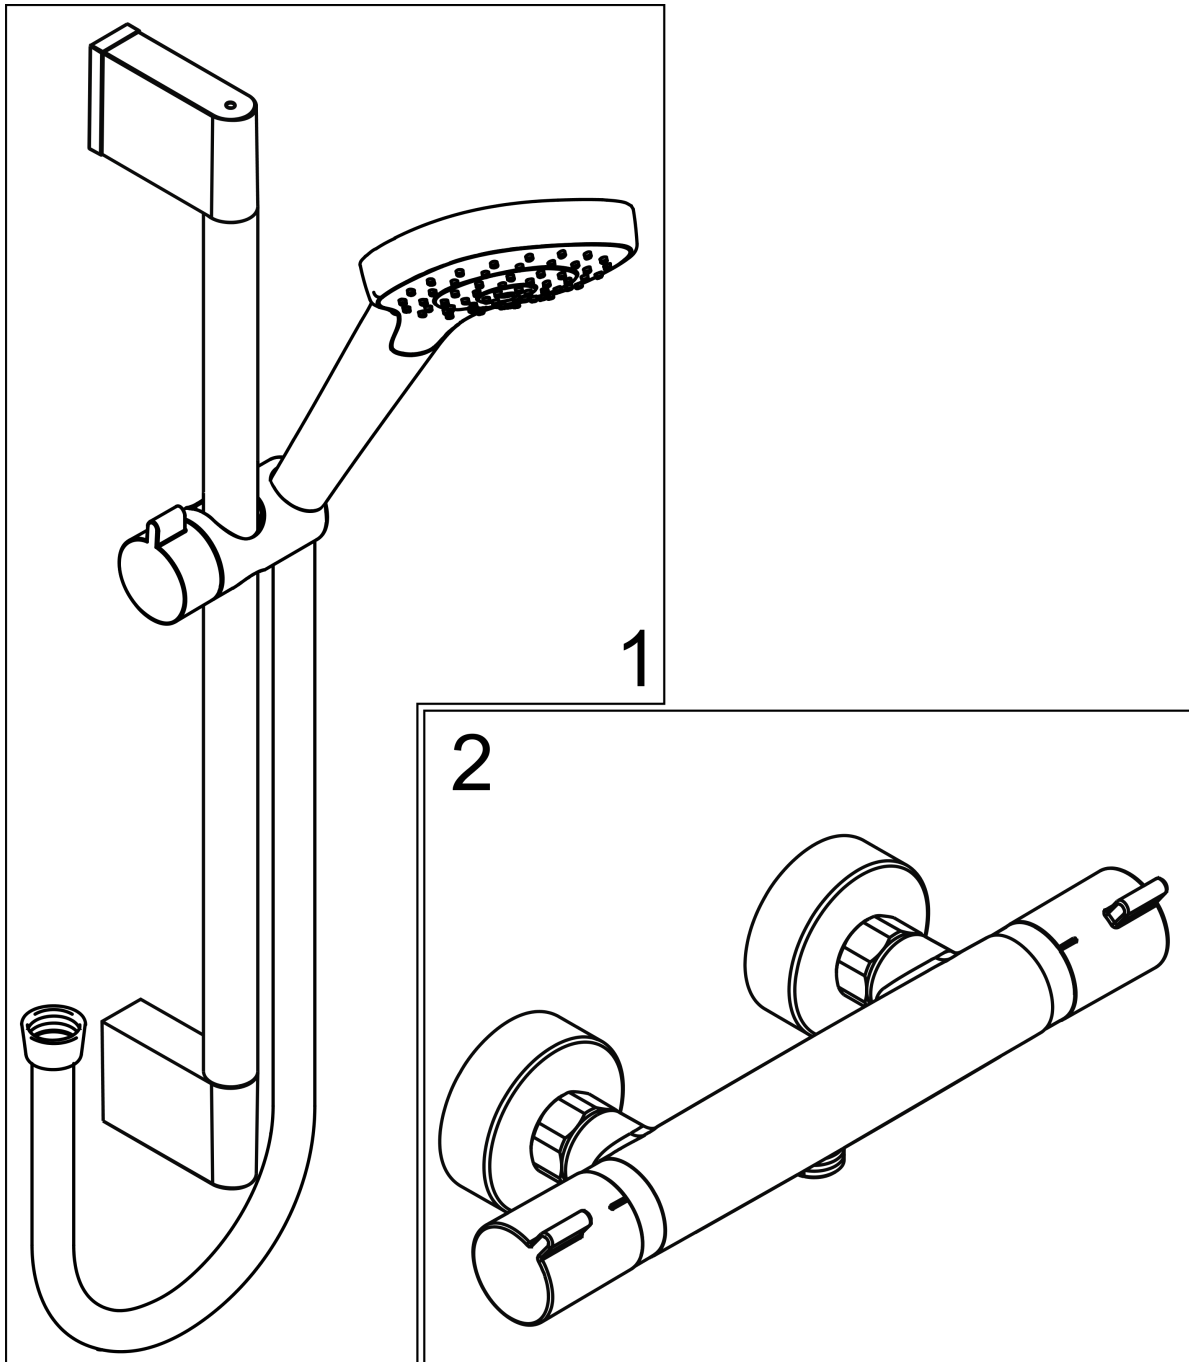

Croma Select S
Vario renovatieset 90 cm met Ecostat Comfort thermostaat
 Oppervlakte finish: **wit/chroom** Artikelnummer: **27014400**

Beschrijving

- bestaat uit: handdouche, douchethermostaat, glijstang, schuifstuk, doucheslang
- grootte douchekop: 110 mm
- handige straalkeuze via Select-knop
- straalsoort handdouche: Regen, IntenseRain, TurboRain
- profielbuis: rond
- douchestangdiameter: 22 mm
- traploos in hoogte verstelbaar
- draaikoppeling voorkomt dat de slang in de knoop raakt
- handdouchehouder hellingshoek kan worden aangepast met 45°
- wandhouders gemaakt van kunststof
- maximale bedrijfsdruk: 6 bar
- minimale bedrijfsdruk: 1 bar
- buislengte: 959 mm

Doorstroomdiagram

De verbruikswaarden werden in overeenstemming met de praktijk met de bijbehorende armaturen (thermostaat/mengkraan/inbouwventiel) gemeten.

Croma Select S
Vario renovatieset 90 cm met Ecostat Comfort thermostaat
Oppervlakte finish: **wit/chroom** Artikelnummer: **27014400**

Inbouwvoorbeeld

Croma Select S
Vario renovatieset 90 cm met Ecostat Comfort thermostaat
Oppervlakte finish: wit/chroom Artikelnummer: 27014400

Explosietekening

Bouwjaar: >10/14

Croma Select S
Vario renovatieset 90 cm met Ecostat Comfort thermostaat
Oppervlakte finish: **wit/chroom** Artikelnummer: **27014400**