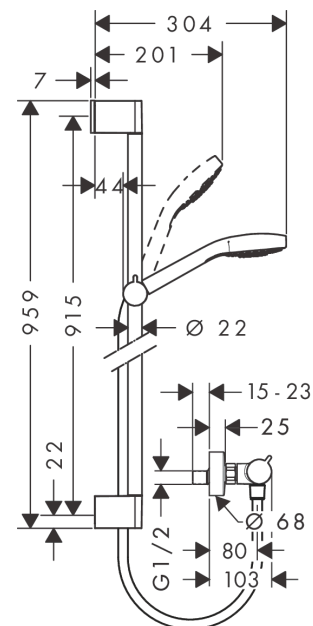

Croma Select S
Vario renovatieset 90 cm met Ecostat Comfort thermostaat
 Oppervlakte finish: **wit/chroom** Artikelnummer: **27014400**

Beschrijving

- bestaat uit: handdouche, douchethermostaat, glijstang, schuifstuk, doucheslang
- grootte douchekop: 110 mm
- handige straalkeuze via Select-knop
- straalsoort handdouche: Regen, IntenseRain, TurboRain
- profielbuis: rond
- douchestangdiameter: 22 mm
- traploos in hoogte verstelbaar
- draaikoppeling voorkomt dat de slang in de knoop raakt
- handdouchehouder hellingshoek kan worden aangepast met 45°
- wandhouders gemaakt van kunststof
- maximale bedrijfsdruk: 6 bar
- minimale bedrijfsdruk: 1 bar
- buislengte: 959 mm

Artikeldetails

Vrijblijvende advies verkoopprijs excl. BTW	350,00 €
Vrijblijvende advies verkoopprijs incl. BTW	423,50 €

Technologie

Productfoto

Maattekening

Croma Select S
Vario renovatieset 90 cm met Ecostat Comfort thermostaat
 Oppervlakte finish: **wit/chroom** Artikelnummer: **27014400**

Doorstroomdiagram

De verbruikswaarden werden in overeenstemming met de praktijk met de bijbehorende armaturen (thermostaat/mengkraan/inbouwventiel) gemeten.

Croma Select S
Vario renovatieset 90 cm met Ecostat Comfort thermostaat
Oppervlakte finish: **wit/chroom** Artikelnummer: **27014400**

Inbouwvoorbeeld

Croma Select S
Vario renovatieset 90 cm met Ecostat Comfort thermostaat
Oppervlakte finish: wit/chroom Artikelnummer: 27014400

Explosietekening

Bouwjaar: >10/14

Croma Select S
Vario renovatieset 90 cm met Ecostat Comfort thermostaat
Oppervlakte finish: **wit/chroom** Artikelnummer: **27014400**