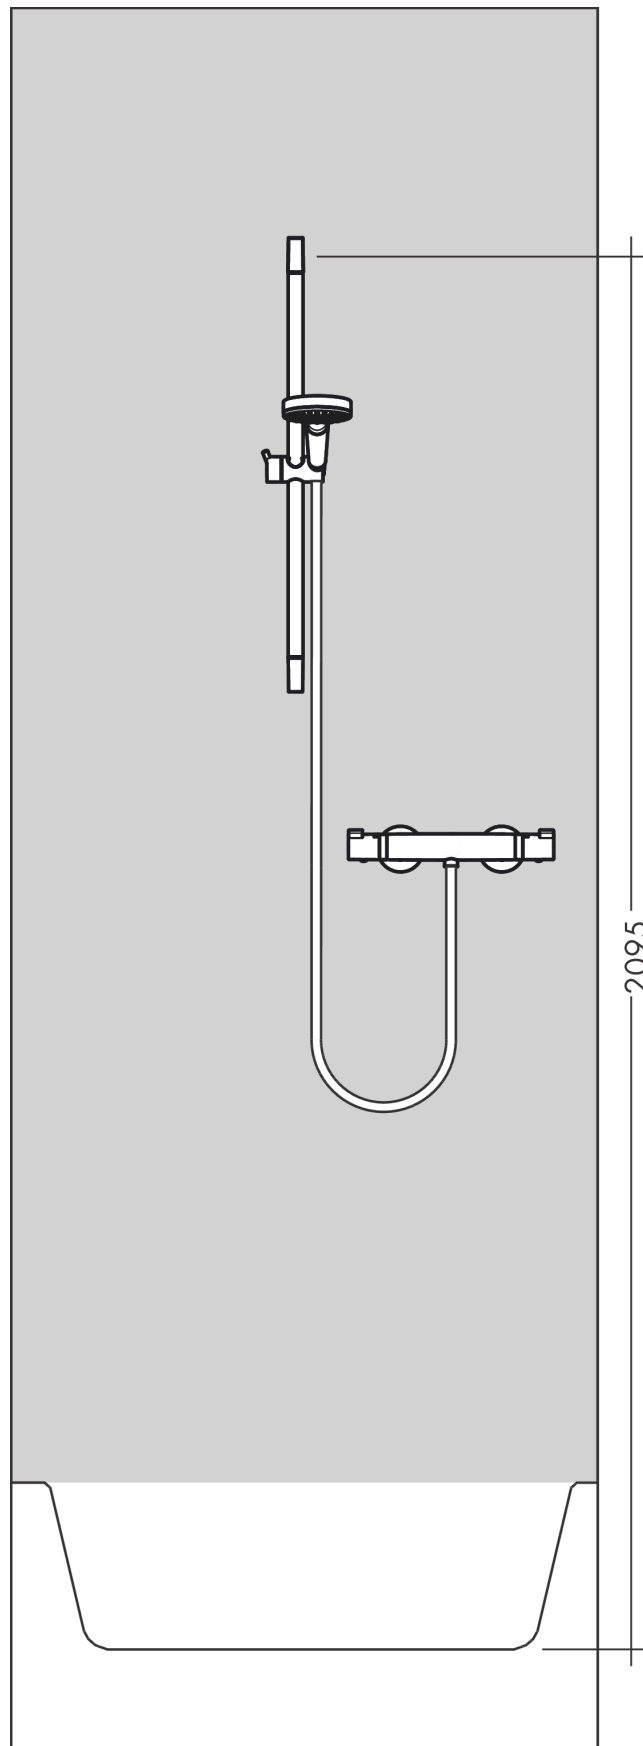

Croma Select S
Vario renovatieset 90 cm met Ecostat Comfort thermostaat
 Oppervlakte finish: **wit/chroom** Artikelnummer: **27014400**

Beschrijving

- bestaat uit: handdouche, douchethermostaat, glijstang, schuifstuk, doucheslang
- grootte douchekop: 110 mm
- handige straalkeuze via Select-knop
- straalsoort handdouche: Regen, IntenseRain, TurboRain
- profielbuis: rond
- douchestangdiameter: 22 mm
- traploos in hoogte verstelbaar
- draaikoppeling voorkomt dat de slang in de knoop raakt
- handdouchehouder hellingshoek kan worden aangepast met 45°
- wandhouders gemaakt van kunststof
- maximale bedrijfsdruk: 6 bar
- minimale bedrijfsdruk: 1 bar
- buislengte: 959 mm

Artikeldetails

Vrijblijvende advies verkoopprijs excl. BTW	350,00 €
Vrijblijvende advies verkoopprijs incl. BTW	423,50 €

Technologie

Productfoto

Maattekening

Croma Select S
Vario renovatieset 90 cm met Ecostat Comfort thermostaat
 Oppervlakte finish: **wit/chroom** Artikelnummer: **27014400**

Doorstroomdiagram

De verbruikswaarden werden in overeenstemming met de praktijk met de bijbehorende armaturen (thermostaat/mengkraan/inbouwventiel) gemeten.

Croma Select S
Vario renovatieset 90 cm met Ecostat Comfort thermostaat
Oppervlakte finish: **wit/chroom** Artikelnummer: **27014400**

Inbouwvoorbeeld

Croma Select S
Vario renovatieset 90 cm met Ecostat Comfort thermostaat
Oppervlakte finish: wit/chroom Artikelnummer: 27014400

Explosietekening

Bouwjaar: >10/14

Croma Select S
Vario renovatieset 90 cm met Ecostat Comfort thermostaat
Oppervlakte finish: **wit/chroom** Artikelnummer: **27014400**